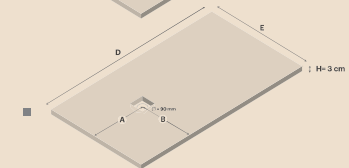

E (cm)	D (cm)	A	B	H	Kg.
70	90 — 180	42 — 50	35	3	33 — 66
80	100 — 200	42 — 50	40	3	42 — 84
90	90 — 200	42 — 45	45	3	43 — 94
100	100 — 210	42 — 50	50	3	63 — 110
130	140 — 180	42	65	3	95 — 122

Rejilla / Tapa / Grille / Ablaufgitter /
Griglia / Waste cover

Blanco

Pérgamo

Grafito

Opcional / En option / Optional
/ Options / Opzionale

Cromo

CM	70	80	90	100	130
90	•		•		
100	•	•		•	
120	■	■	■	■	
140	■	■	■	■	■
160	■	■	■	■	
180	■	■	■	■	■
200		■	■		
210				■	

Pag. 32. Tarifa