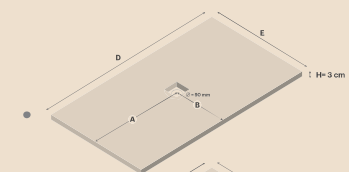

E (cm)	D (cm)	A	B	H	Kg.
70	90 — 180	42 — 50	35	3	33 — 66
80	100 — 200	42 — 50	40	3	42 — 84
90	90 — 200	42 — 45	45	3	43 — 94
100	100 — 210	42 — 50	50	3	63 — 110
130	140 — 180	42	65	3	95 — 122

Rejilla / Tapa / Grille / Ablaufgitter /
Griglia / Waste cover

Blanco

Pérgamo

Grafito

Opcional / En option / Optional
/ Options / Opzionale

Cromo

CM	70	80	90	100	130
90	•		•		
100	•	•		•	
120	■	■	■	■	
140	■	■	■	■	■
160	■	■	■	■	
180	■	■	■	■	■
200		■	■		
210				■	

Pag. 32. Tarifa